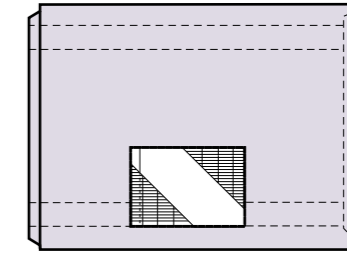

## ■ グレーチング蓋掛タイプ

\*グレーチング蓋の形状・寸法は各種ございます。

## ■ 各種蓋版

コンクリート蓋  
平面図

グレーチング蓋 (雪崩し網付)  
平面図

製品種別 道路用大型側溝、流雪溝等として幅広くご利用いただけます。

製品種別	設計荷重による区分		製品による区分	
	門形カルバート	車道用 (設計荷重 T-25)	歩道用 (設計荷重 q=5.0kN/m <sup>2</sup> )	標準タイプ

基本的に縦断用に用いられる製品です。  
ただし、標準タイプについては、横断用として用いることも出来ます。

## 製品寸法表(標準タイプ)

(単位: mm)

呼び名 a × c	寸法(mm)							参考質量 (kg)
	B	H	a	c	t1	t2	s	
1100×1000	1360	1180	1100	1000	130	130	150	2365
×1100		1280		1100				2495
×1200		1380		1200				2625
×1300		1480		1300				2755
×1400		1580		1400				2885
×1500		1680		1500				3015
1200×1000	1460	1180	1200	1000	130	130	150	2430
×1100		1280		1100				2560
×1200		1380		1200				2690
×1300		1480		1300				2820
×1400		1580		1400				2950
×1500		1680		1500				3080
1300×1000	1560	1190	1300	1000	140	130	150	2570
×1100		1290		1100				2700
×1200		1390		1200				2830
×1300		1490		1300				2960
×1400		1590		1400				3090
×1500		1690		1500				3220
1400×1000	1660	1200	1400	1000	150	130	150	2730
×1100		1300		1100				2860
×1200		1400		1200				2990
×1300		1500		1300				3120
×1400		1600		1400				3250
×1500		1700		1500				3380
×1600	1800	1600	3510					
1500×1000	1780	1210	1500	1000	160	140	150	3010
×1100		1310		1100				3150
×1200		1410		1200				3290
×1300		1510		1300				3430
×1400		1610		1400				3570
×1500		1710		1500				3710
×1600	1810	1600	3850					