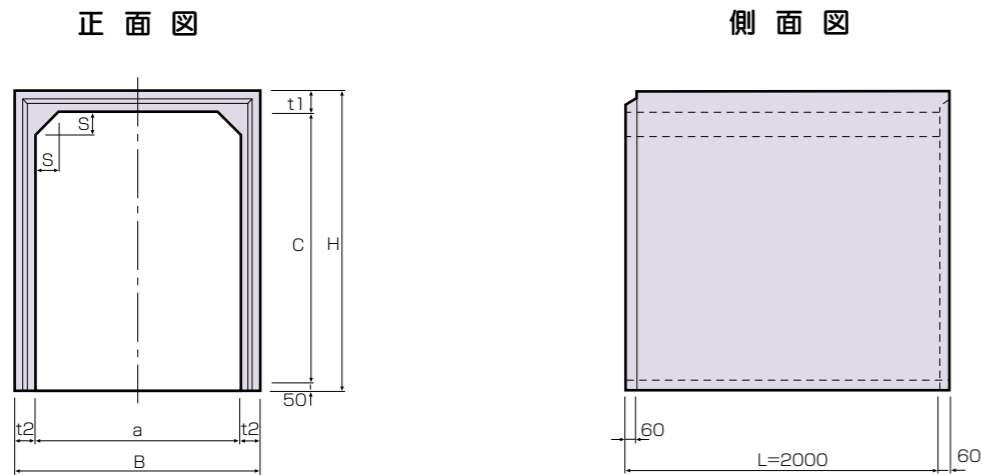

門形カルバート

■ 標準タイプ